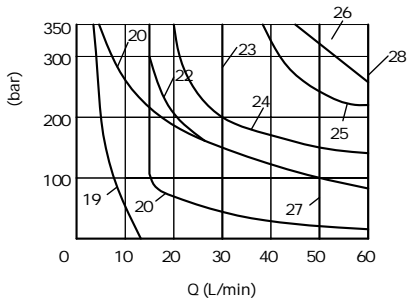

### 目录

02  
03  
04  
04  
05  
05  
06-07  
08-09

### 特点

DIN24 340A  
ISO 4401 CETOP-RP 121H

02

<sup>1)</sup> K7 12V 24V

1 10	

02

02

02