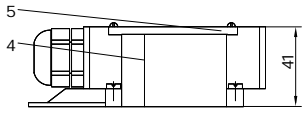

### 特点

DIN24 340A  
ISO 4401 CETOP-RP 121H

02

<sup>1)</sup> K7 12V 24V

1 10	

02

02

02