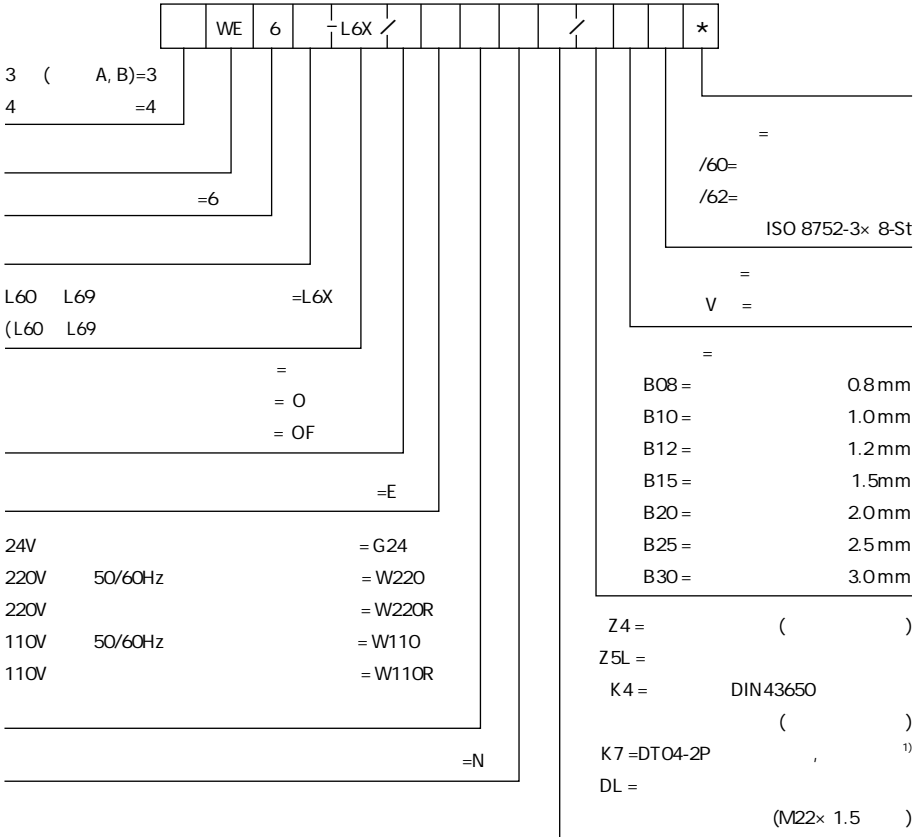

### 目录

02  
03  
04  
04  
05  
05  
06-07  
08-09

### 特点

DIN24 340A  
ISO 4401 CETOP-RP 121H

02

<sup>1)</sup> K7 12V 24V

1 10	

02

02

02